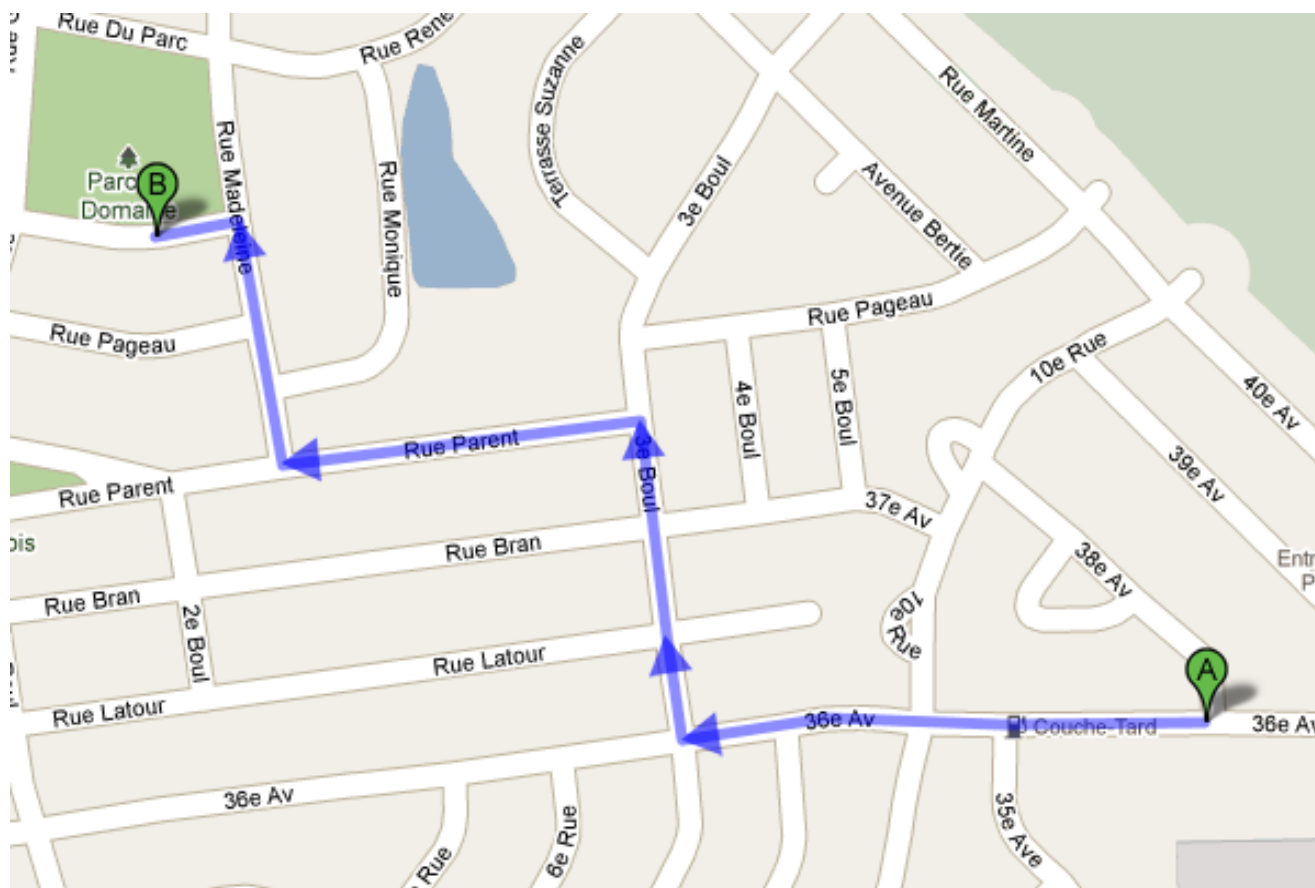

# DIRECTIONS ROUTIÈRES

## ■ Parc Du Domaine

Saint-Jérôme

Coin Rue Madeleine et Rue François

Pour information : (514) 662-6507

### DU PARC CAP-JEUNESSE :

- DU STATIONNEMENT, TOURNER À GAUCHE SUR LA 36<sup>E</sup> AVENUE
- TOURNER À DROITE SUR LE 3<sup>E</sup> BOULEVARD (2<sup>E</sup> ARRÊT OBLIGATOIRE)
- TOURNER À GAUCHE SUR LA RUE PARENT (3<sup>E</sup> RUE À VOTRE GAUCHE)
- TOURNER À DROITE SUR LA RUE MADELEINE (1<sup>RE</sup> RUE À VOTRE DROITE)
- TOURNER À GAUCHE SUR LA RUE FRANÇOIS (2<sup>E</sup> RUE À VOTRE GAUCHE)
- LES TERRAINS ET LES STATIONNEMENTS SONT SITUÉS À VOTRE DROITE