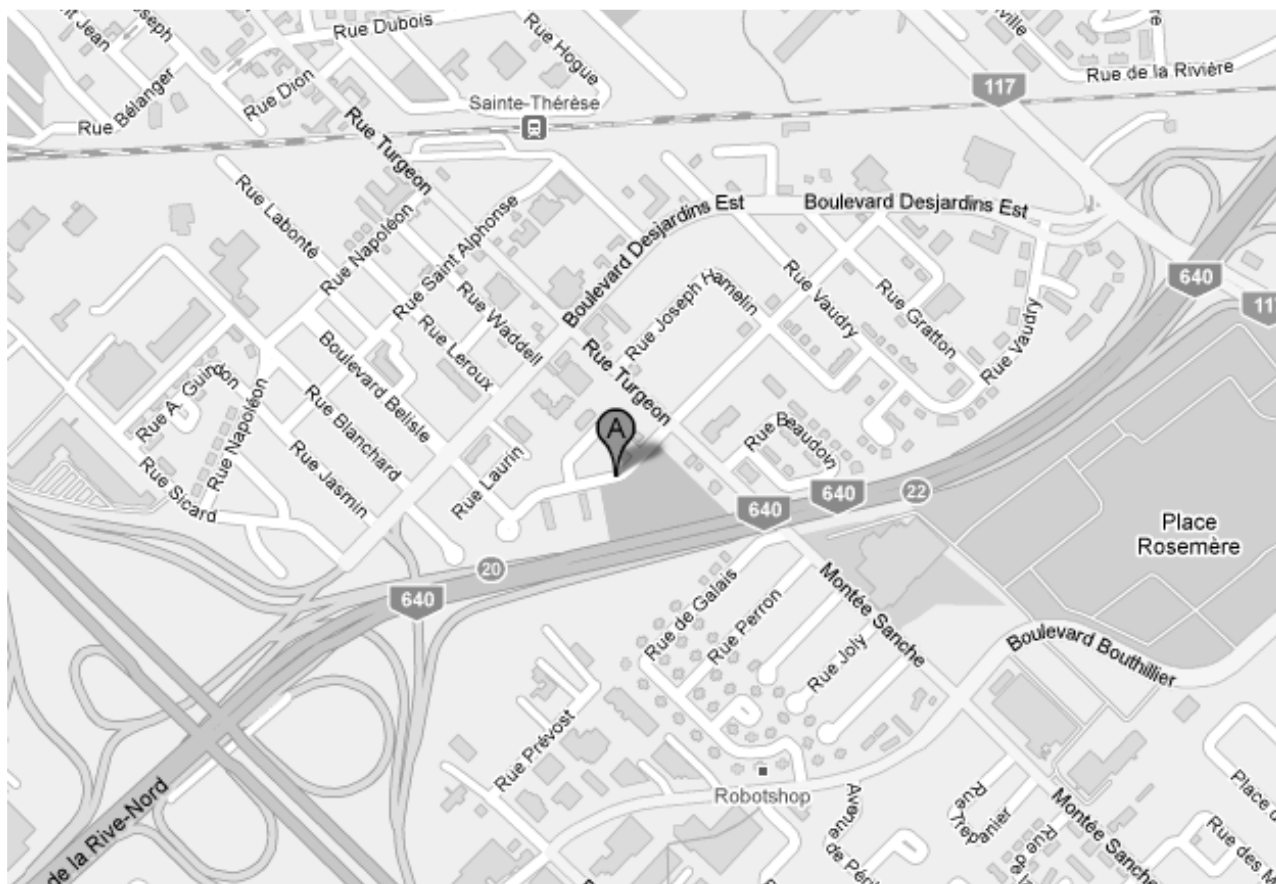

COMPÉTITION ET ÉVÈNEMENT LIGUE DE TENNIS ADULTE INTER-PARCS DES LAURENTIDES

Indications routières

■ Parc Saint-Jacques

Sainte-Thérèse
Rue Saint-Jacques Ouest

Pour information : 514.662.6507

Du Nord :

- Autoroute 15 sud
- Rejoindre Autoroute 640 Est/Repentigny/Québec
- Prendre sortie 22 pour rejoindre Boulevard Curé-Labelle Sud/Rte 117 Sud
- Tourner à droite sur Boulevard Bouthillier (2^e lumière)
- Tourner à droite sur Montée Sanche (3^e arrêt obligatoire)
- Tourner à gauche sur rue Saint-Jacques Ouest (3^e arrêt obligatoire)
- Les terrains et stationnements sont situés à votre gauche

Ou

- Boulevard Curé-Labelle Sud/Rte 117 Sud
- Tourner à droite sur Boulevard Desjardins Est (intersection Brault & Martineau)
- Tourner à gauche sur rue Turgeon (2^e lumière)
- Tourner à droite sur rue Saint-Jacques Ouest (1^{er} arrêt obligatoire)
- Les terrains et stationnements sont situés à votre gauche

De Rosemère :

- Boulevard Curé-Labelle Sud/Rte 117 Nord
- Tourner à droite sur Boulevard Desjardins Est (intersection Brault & Martineau)
- Tourner à gauche sur rue Turgeon (2^e lumière)
- Tourner à droite sur rue Saint-Jacques Ouest (1^{er} arrêt obligatoire)
- Les terrains et stationnements sont situés à votre gauche