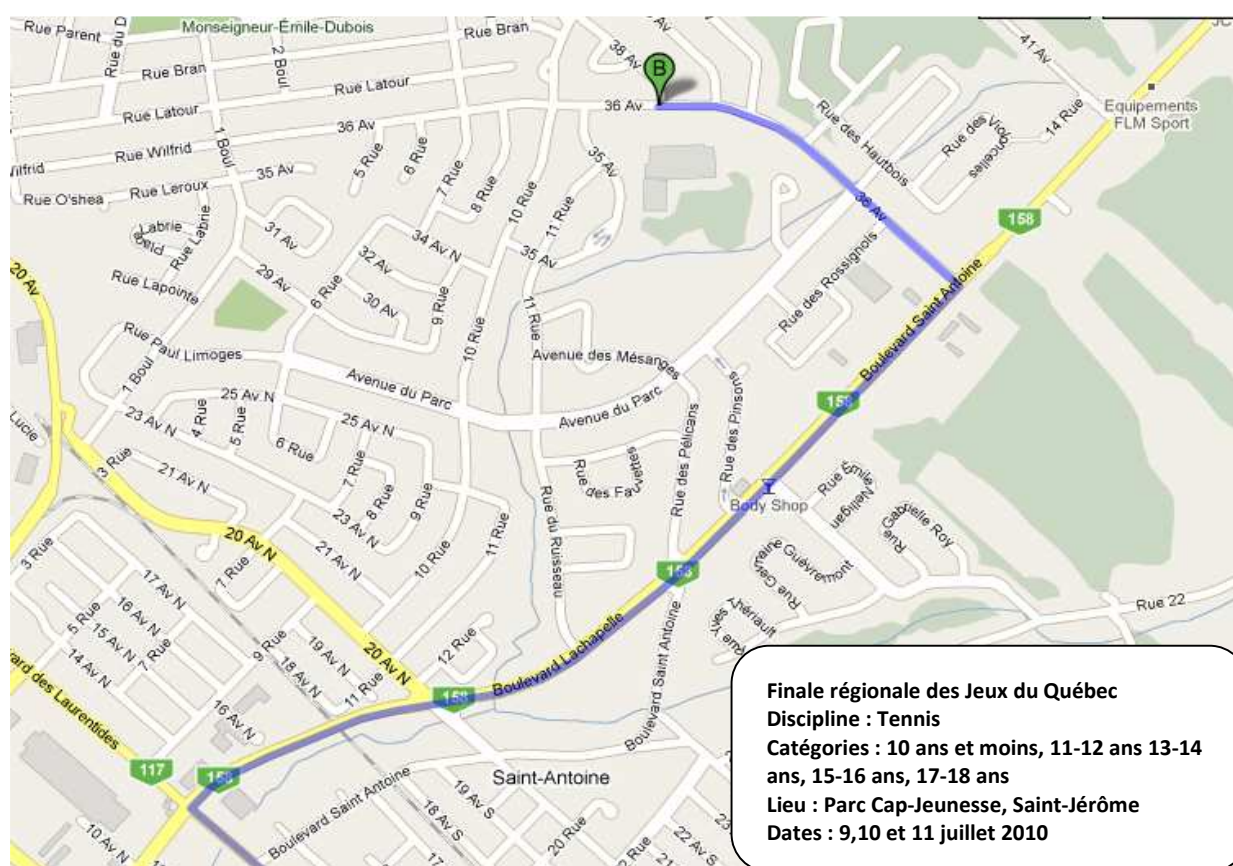

COMPÉTITION ET ÉVÈNEMENT FINALE RÉGIONALE DES JEUX DU QUÉBEC 2010

Indications routières

Parc Cap-Jeunesse

Saint-Jérôme (secteur Saint-Antoine)
600, 36^e avenue

Pour information : 514.662.6507

Direction Nord :

- Autoroute 15 Nord
- Prendre la sortie 39 pour Route Sir-Wilfrid-Laurier en direction de Sainte-Sophie/Route 158
- Tourner à gauche sur Route 158/Route Sir-Wilfrid-Laurier et rouler 3 km
- Continuer sur Boulevard Lachapelle qui devient Boulevard Saint-Antoine (hauteur Route 117)
- Au 6^e feu de circulation, tourner à gauche sur 36^e Avenue (intersection du BMR)
- Rouler jusqu'à l'École Secondaire Cap-Jeunesse, à votre gauche
- Les terrains sont situés sur le côté