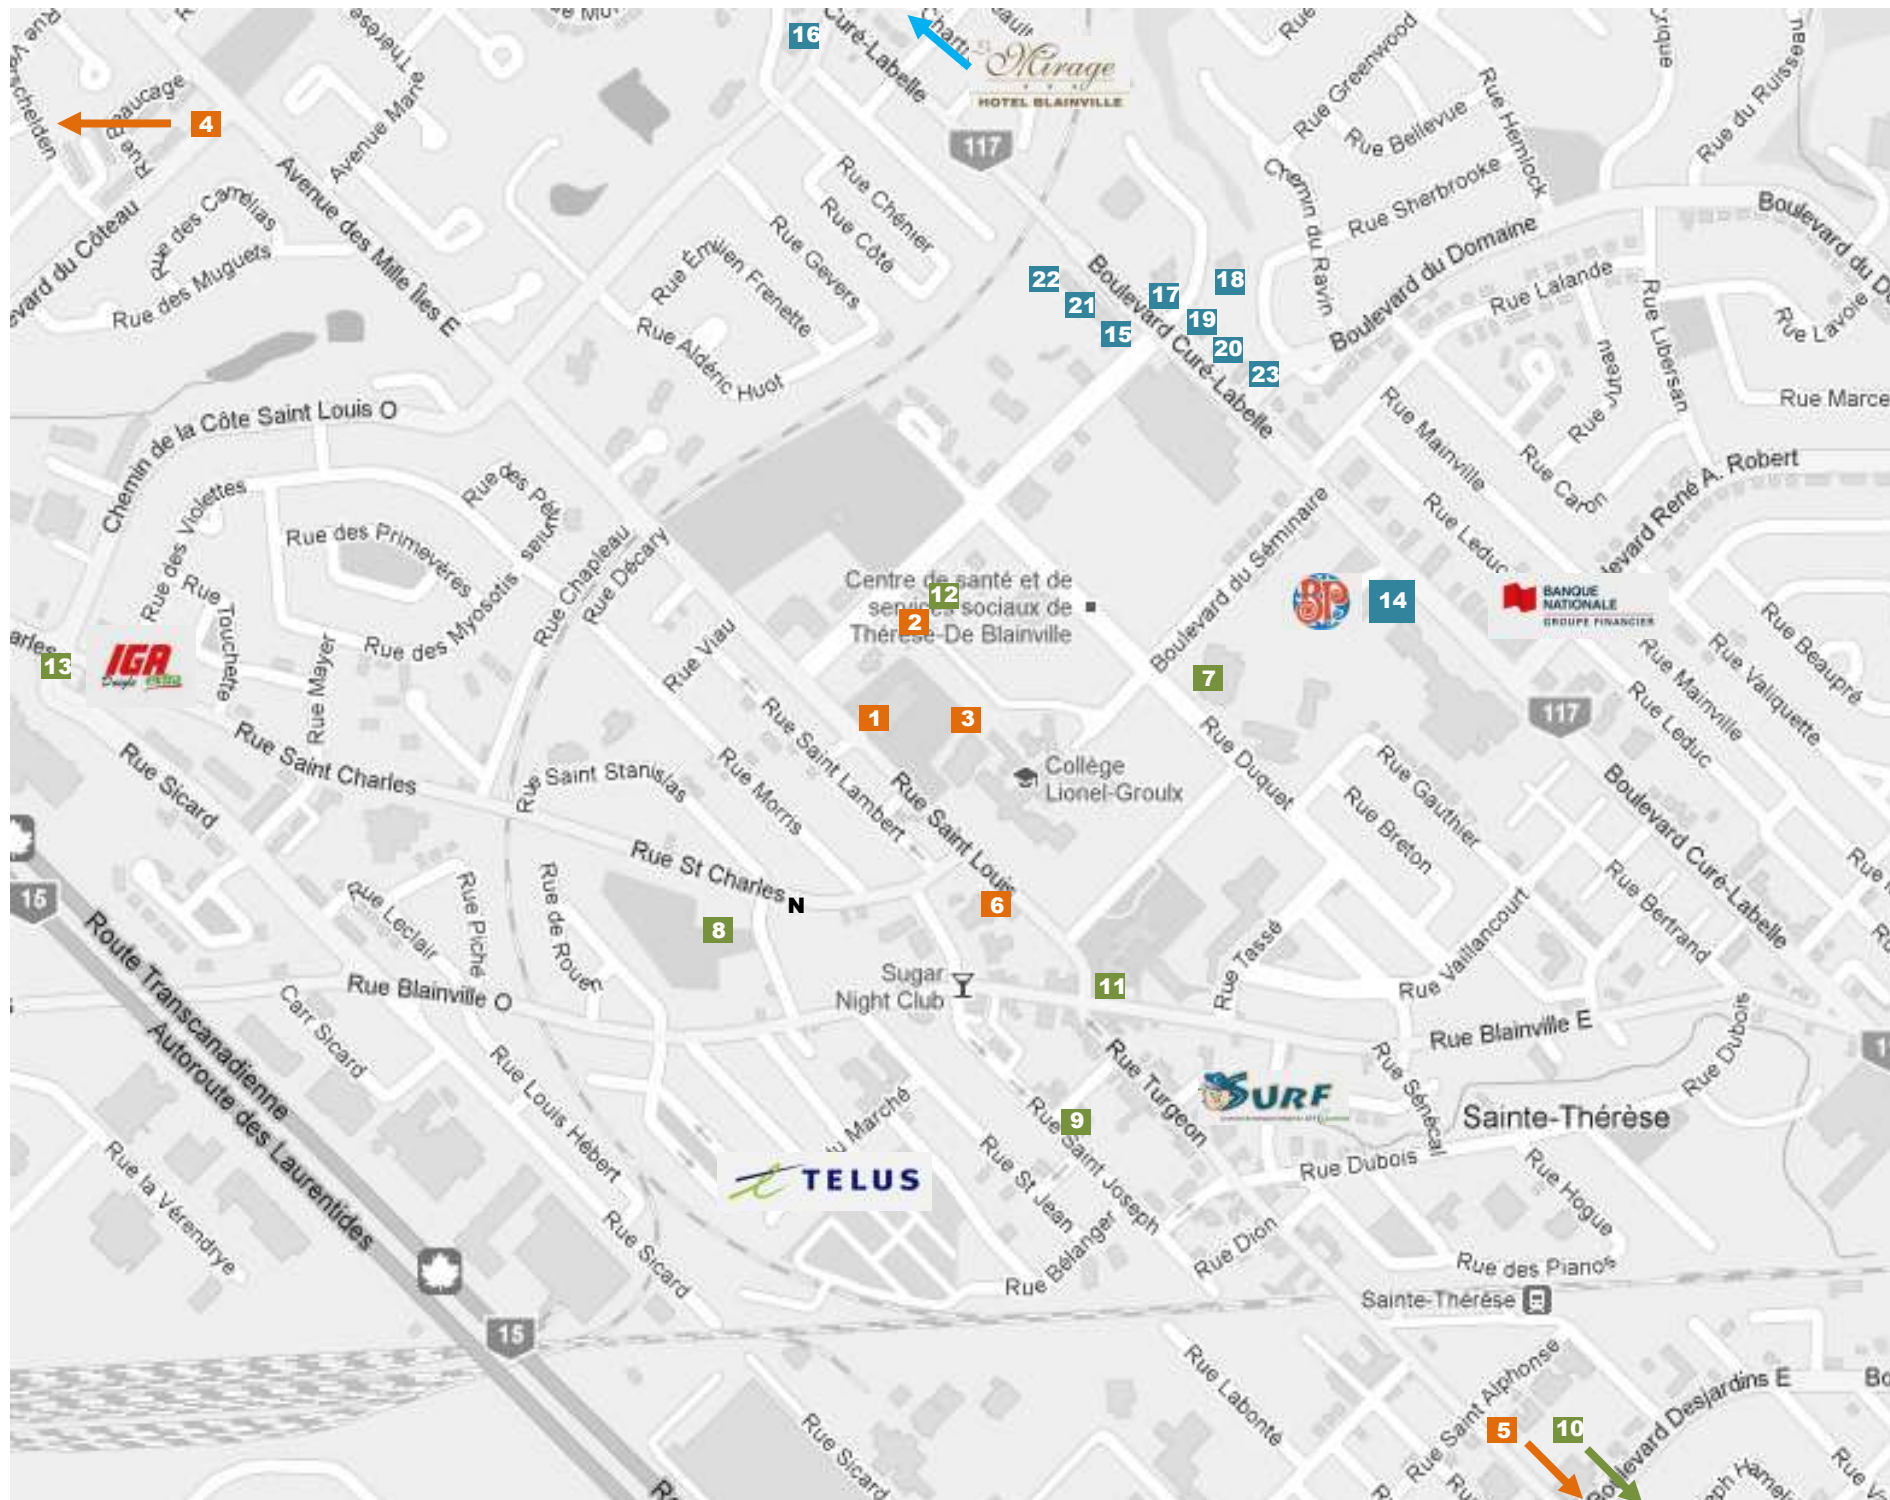

Le tennis de l'avant ...

Guide du participant

2

LÉGENDE DE LA CARTE

Terrains et hébergement

- 1** Collège Lionel-Groulx (terrains de tennis)
- 2** Résidence L'Escale
- 3** Centrale administrative
- 4** Parc De Sève
- 5** Parc Saint-Jacques
- 6** Salle paroissiale (déjeuners)

Services et activités

- 7** Bibliothèque municipale
- 8** Piscine municipale Richelieu
- 9** CLSC Thérèse-De Blainville
- 10** Clinique pédiatrique des Mille-Îles
- 11** Musée Joseph-Filion
- 12** Salon de Quilles Sainte-Thérèse
- 13** Cinéma Guzzo

Restaurants

- 24** La Casa Grecque (450-979-4619)
- 25** Brasserie du Boulevard
- 26** La Belle Province
- 27** Trattoria La Volta (450-419-4437)
- 28** Sushi Mito
- 29** Subway
- 30** Sushi shop
- 31** Restaurant Da Raffaella (450-435-2411)
- 32** A&W
- 33** PFK
- 34** Pub Ste-Thérèse (450-430-3810)
- 35** Arousse (Cuisine Libanaise)
- 36** Café Santa Teresa
- 37** Pizza Welat
- 38** Subway
- 39** Trattoria Primavera (450-433-2421)
- 40** Restaurant Jardin Lee
- 41** Crèmerie Zippy
- 42** Anna Pizzeria
- 43** Mikes (450-430-3330)
- 44** Rôtisserie Scores (450-971-6030)
- 45** Sorrento (450-979-7705)
- 46** Steak House St-Charles (450-437-4446)
- 47** Le Vieux Four (450-437-4100)
- 48** Place Rosemère
- 49** Bleu Blanc Rouge (450-437-6610)
- 50** Madisons NY Bar et Grill
- 51** Zibo