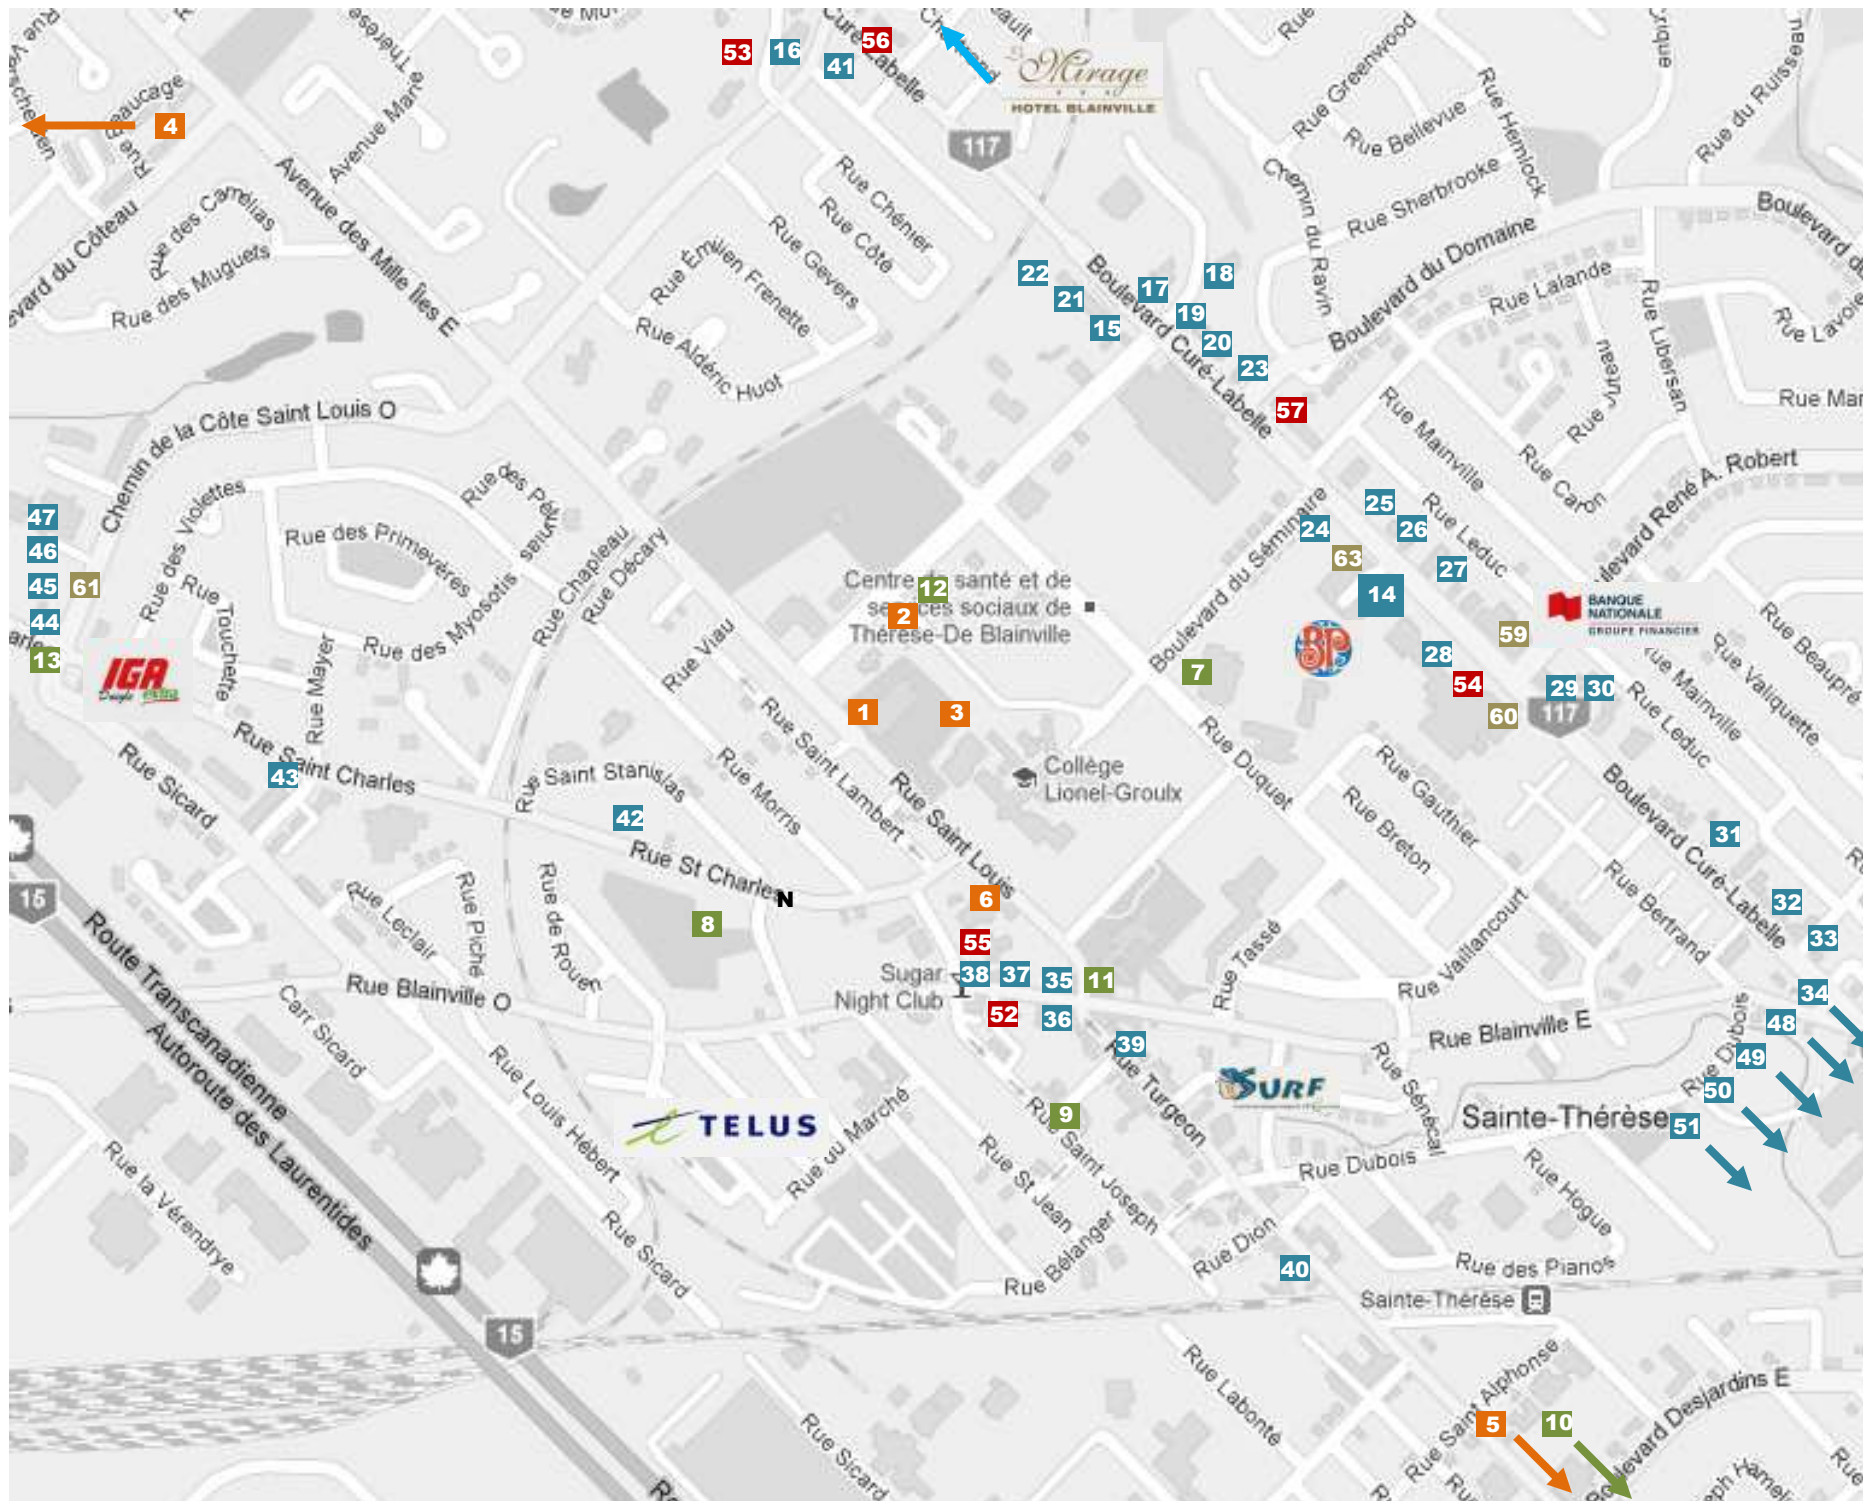

Le tennis de l'avant ...

Guide du participant

2

LÉGENDE DE LA CARTE

Terrains et hébergement

- 1** Collège Lionel-Groulx (terrains de tennis)
- 2** Résidence L'Escale
- 3** Centrale administrative
- 4** Parc De Sève
- 5** Parc Saint-Jacques
- 6** Salle paroissiale (déjeuners)

Services et activités

- 7** Bibliothèque municipale
- 8** Piscine municipale Richelieu
- 9** CLSC Thérèse-De Blainville
- 10** Clinique pédiatrique des Mille-Îles
- 11** Musée Joseph-Filion
- 12** Salon de Quilles Sainte-Thérèse
- 13** Cinéma Guzzo

Restaurants

- 24** La Casa Grecque (450-979-4619)
- 25** Brasserie du Boulevard
- 26** La Belle Province
- 27** Trattoria La Volta (450-419-4437)
- 28** Sushi Mito
- 29** Subway
- 30** Sushi shop
- 31** Restaurant Da Raffaella (450-435-2411)
- 32** A&W
- 33** PFK
- 34** Pub Ste-Thérèse (450-430-3810)
- 35** Arousse (Cuisine Libanaise)
- 36** Café Santa Teresa
- 37** Pizza Welat
- 38** Subway
- 39** Trattoria Primavera (450-433-2421)
- 40** Restaurant Jardin Lee
- 41** Crèmerie Zippy
- 42** Anna Pizzeria
- 43** Mikes (450-430-3330)
- 44** Rôtisserie Scores (450-971-6030)
- 45** Sorrento (450-979-7705)
- 46** Steak House St-Charles (450-437-4446)
- 47** Le Vieux Four (450-437-4100)
- 48** Place Rosemère
- 49** Bleu Blanc Rouge (450-437-6610)
- 50** Madisons NY Bar et Grill
- 51** Zibo