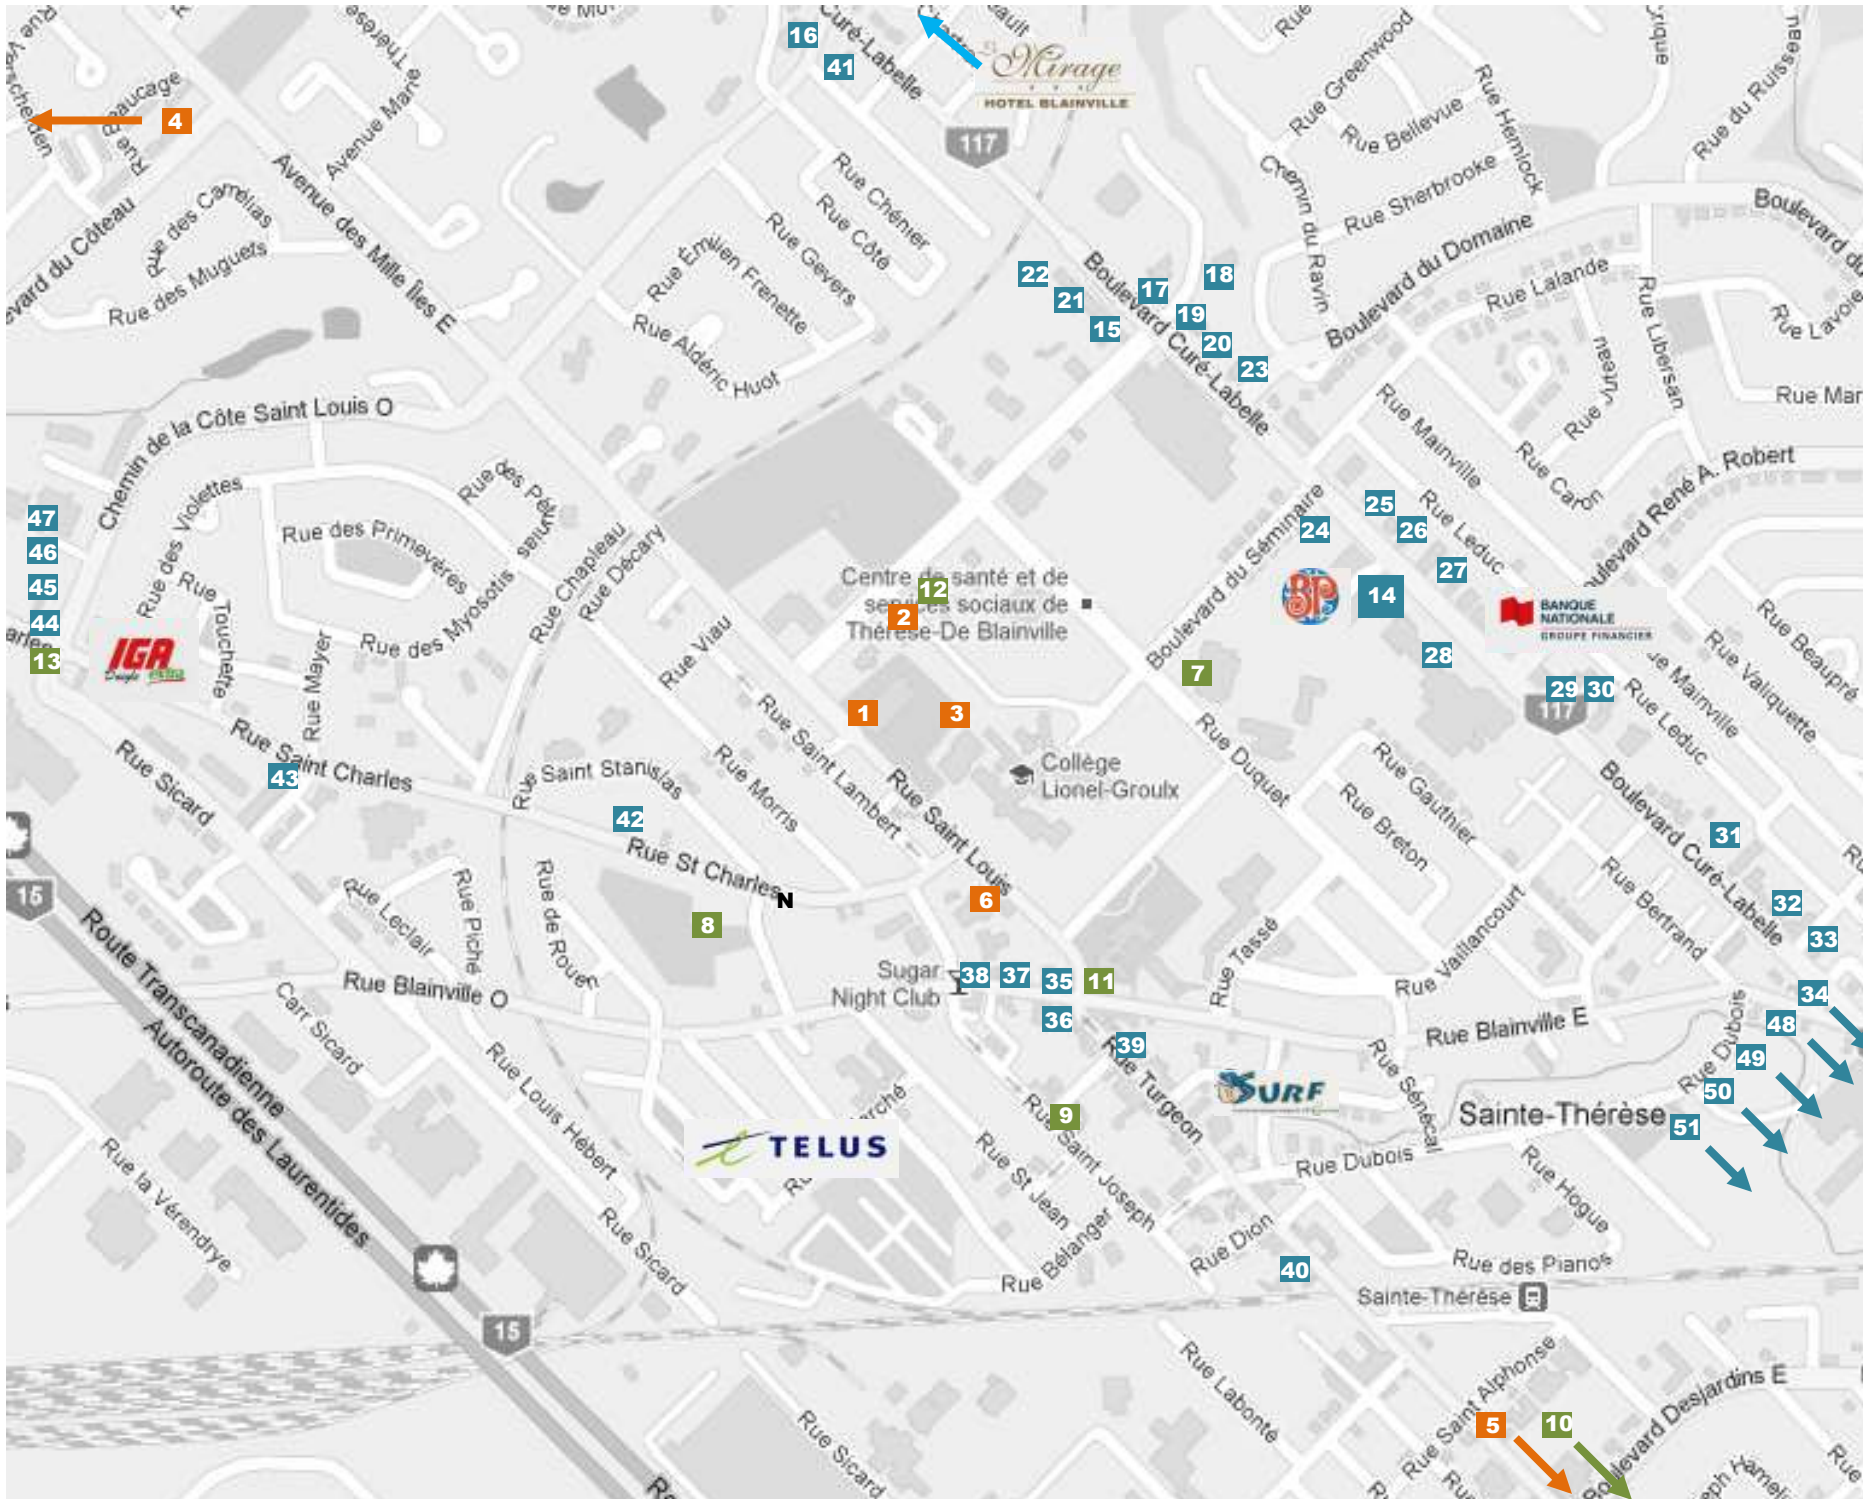

Le tennis de l'avant ...

Guide du participant

2

LÉGENDE DE LA CARTE

Terrains et hébergement

- 1** Collège Lionel-Groulx (terrains de tennis)
- 2** Résidence L'Escale
- 3** Centrale administrative
- 4** Parc De Sève
- 5** Parc Saint-Jacques
- 6** Salle paroissiale (déjeuners)

Services et activités

- 7** Bibliothèque municipale
- 8** Piscine municipale Richelieu
- 9** CLSC Thérèse-De Blainville
- 10** Clinique pédiatrique des Mille-Îles
- 11** Musée Joseph-Filion
- 12** Salon de Quilles Sainte-Thérèse
- 13** Cinéma Guzzo

Restaurants

- 24** La Casa Grecque (450-979-4619)
- 25** Brasserie du Boulevard
- 26** La Belle Province
- 27** Trattoria La Volta (450-419-4437)
- 28** Sushi Mito
- 29** Subway
- 30** Sushi shop
- 31** Restaurant Da Raffaella (450-435-2411)
- 32** A&W
- 33** PFK
- 34** Pub Ste-Thérèse (450-430-3810)
- 35** Arousse (Cuisine Libanaise)
- 36** Café Santa Teresa
- 37** Pizza Welat
- 38** Subway
- 39** Trattoria Primavera (450-433-2421)
- 40** Restaurant Jardin Lee
- 41** Crèmerie Zippy
- 42** Anna Pizzeria
- 43** Mikes (450-430-3330)
- 44** Rôtisserie Scores (450-971-6030)
- 45** Sorrento (450-979-7705)
- 46** Steak House St-Charles (450-437-4446)
- 47** Le Vieux Four (450-437-4100)
- 48** Place Rosemère
- 49** Bleu Blanc Rouge (450-437-6610)
- 50** Madisons NY Bar et Grill
- 51** Zibo