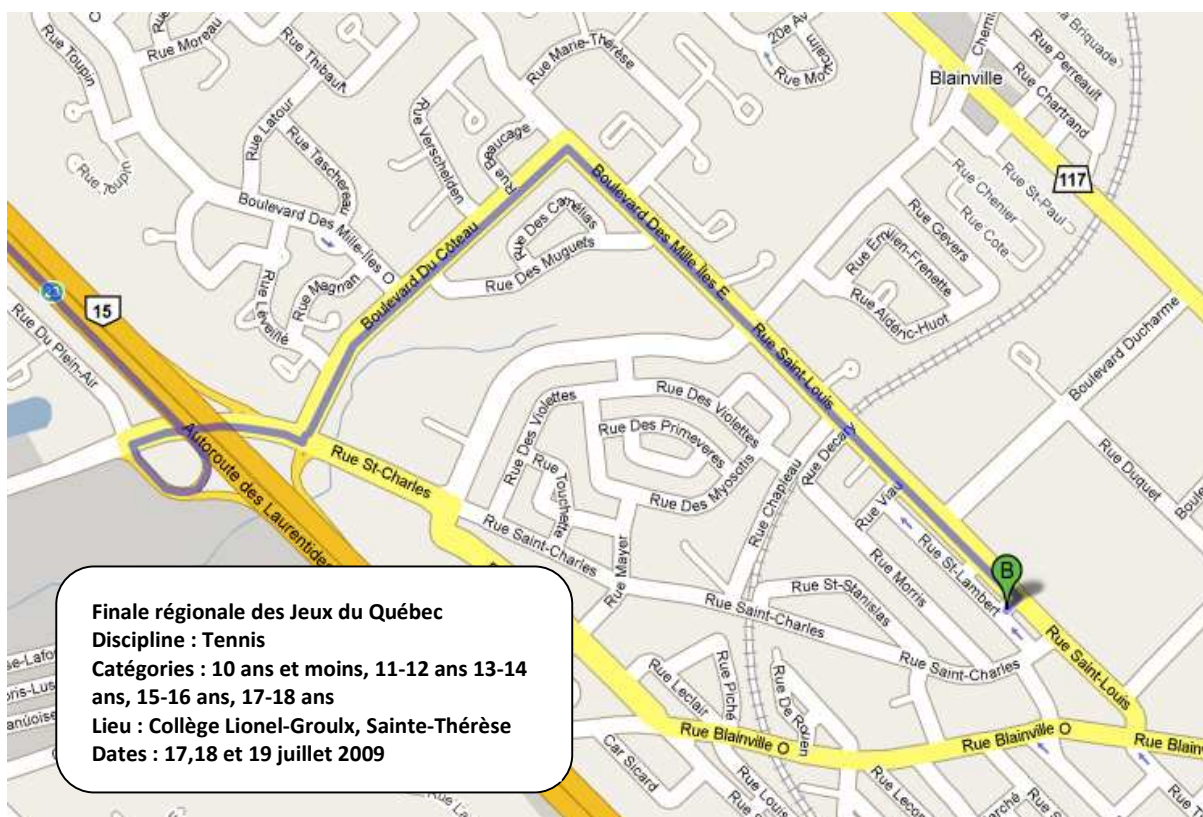

COMPÉTITION ET ÉVÈNEMENT
FINALE RÉGIONALE DES JEUX DU QUÉBEC 2009

Indications routières

Sainte-Thérèse

Collège Lionel-Groulx
100, rue Duquet

Pour information : 514.662.6507

Direction Sud :

- Autoroute 15 Sud
- Prendre la sortie 23 vers Mirabel/Ste-Thérèse/St-Augustin
- Tourner à droite sur Chemin De la Côte Nord (panneaux pour Ste-Thérèse/Centre-Ville)
- À la première lumière, tourner à gauche pour rejoindre Boul. Du Côteau (coin du Esso)
- Continuer sur Boul. Du Côteau jusqu'au bout (1 km)
- Tourner à droite sur Boulevard des Mille-Îles E
- Continuer 1.5 km sur Boul. des Mille-Îles qui devient Rue Saint-Louis
- Les terrains et stationnements sont situés à votre gauche, aux abords de l'aréna et du collège